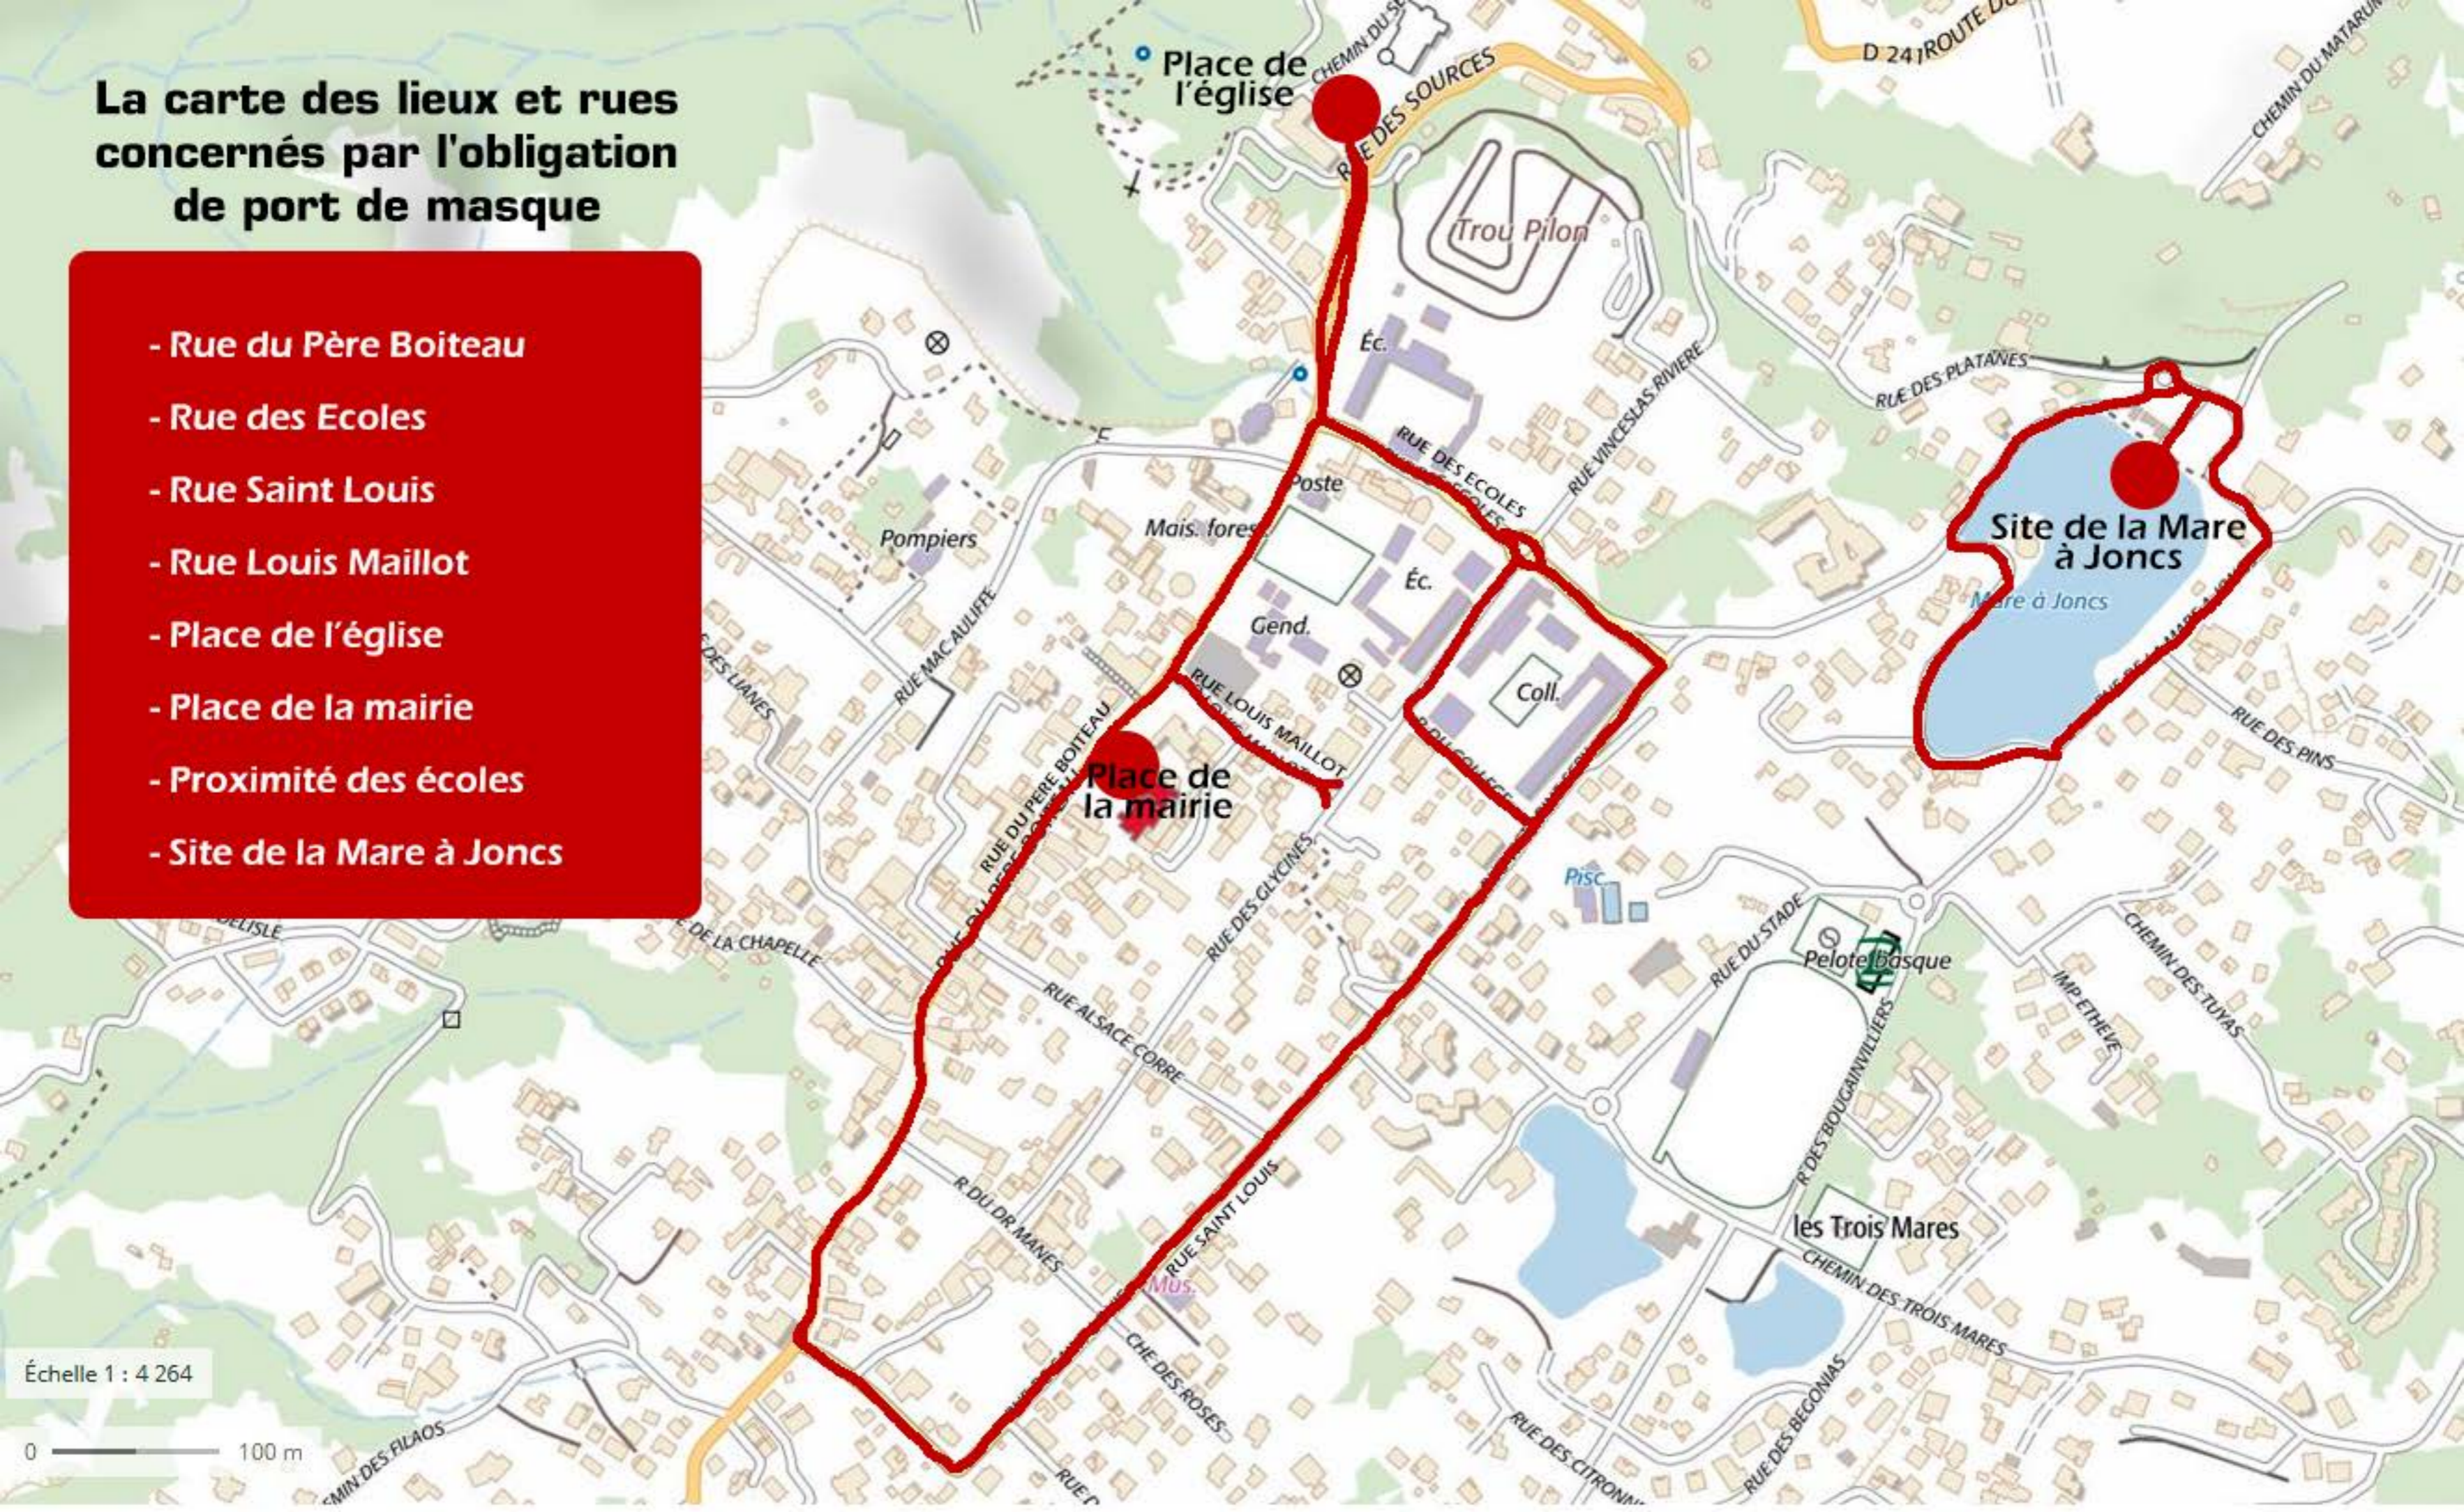

La carte des lieux et rues concernés par l'obligation de port de masque

- Rue du Père Boiteau
- Rue des Ecoles
- Rue Saint Louis
- Rue Louis Maillot
- Place de l'église
- Place de la mairie
- Proximité des écoles
- Site de la Mare à Joncs

Échelle 1 : 4 264

0 100 m